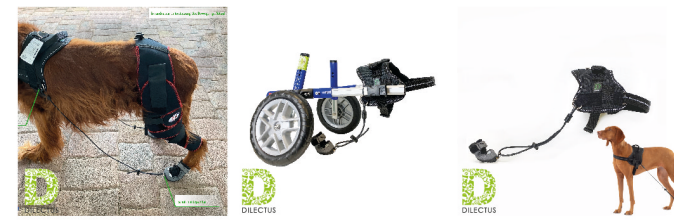

Trage- und Einstiegshilfe

Für den optimalen und sicheren Transfer des Hundes in das Auto oder zur Unterstützung beim Laufen und Treppensteigen.

Expander, Laufhilfe für Hunde

Nach einer Verletzung oder degenerativen Erkrankung fördert und unterstützt der Expander das Gangbild des Hundes. Verschiedene Ausführungen ermöglichen eine individuelle Anwendung im Alltag und im therapeutischen Training.

Wir von Dilectus stellen uns den Anforderungen, Ihrem Tier die nötige Hilfe zu geben, die es braucht.

Dabei ist eine hochwertige, orthopädietechnische Versorgung, kombiniert mit viel Geduld, Verständnis und Liebe, immer unser oberstes Ziel. Dynamische und statische Prothesen und Orthesen in neuester 3D-Technik, Bandagen, Tragehilfen sowie Wundabdeckungen werden nach Maß gefertigt, damit Ihr Tier bestmögliche Chancen zur Entwicklung und Heilung bekommt. Bei Verletzungen und fortschreitenden Erkrankungen kann dem Tier durch einen Hunde- oder Kleintierrollstuhl die Motivation zur Bewegung zurück gegeben werden.

DILECTUS
ORTHOPÄDIETECHNIK
für Vierbeiner

Bandagen
Orthesen
Prothesen
Tragehilfen
Wundabdeckungen
Körperschutz
Rutenschutz
Hunde- und Kleintierrollstühle
Expander-Laufhilfen
und vieles mehr!